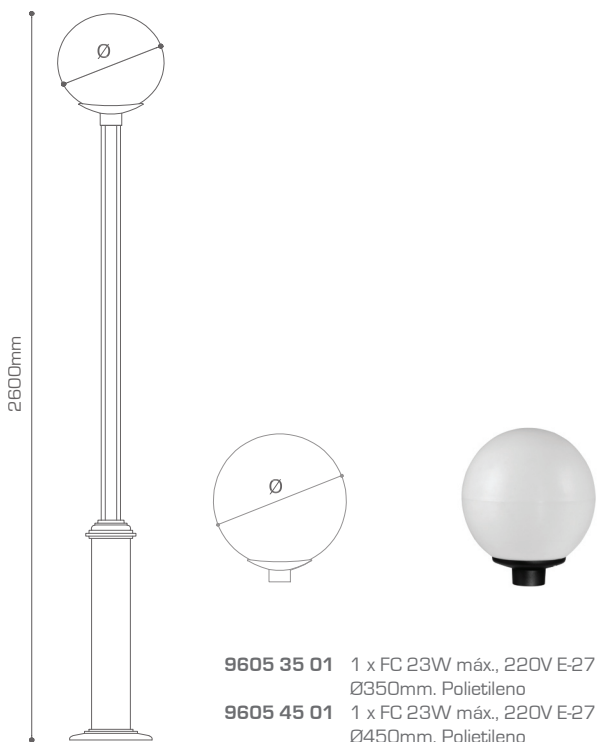

ALUMBRADO PRIVADO