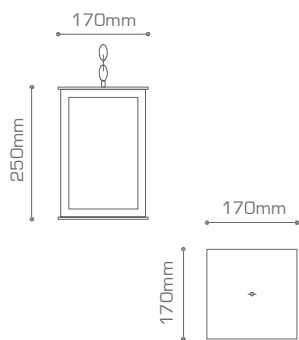

Difusores de vidrio satinado.

Equipado con zócalo, equipo auxiliar (versión 2G11) y tornillería de acero inoxidable.

LUMINARIA DE PARED
Iluminación general

120 01 1 x FC 23W máx., 220V E-27

LUMINARIA COLGANTE