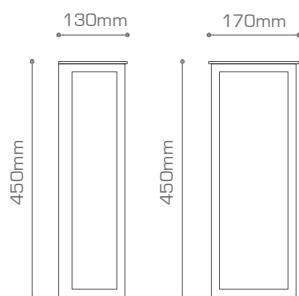

LUMINARIA DE PARED