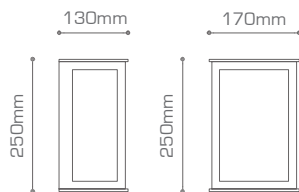

LUMINARIA DE PARED
Iluminación general